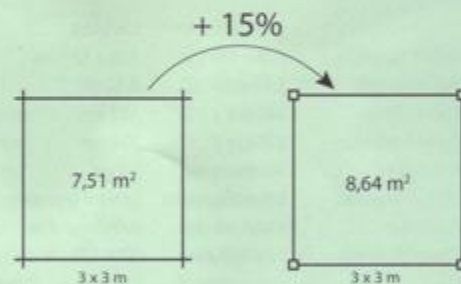

	CA1503	CA1504
Vnější rozměr:	238 x 181 cm	238 x 238 cm
Plocha uvnitř:	4,18 m ²	5,52 m ²
Výška stěny:	182 cm	182 cm
Výška hřebene:	220 cm	220 cm
Převis pro:	10 cm	10 cm
Střešní krytina:	Střešní lepenka	Střešní lepenka
Zasklení:	Akrylové sklo	Akrylové sklo
Zárubně dveří:	144 x 178 cm	144 x 178 cm

	CA1901	CA1902
Vnější rozměr:	260 x 200 cm	260 x 260 cm
Plocha uvnitř:	4,15 m ²	5,57 m ²
Výška stěny:	165 cm	165 cm
Výška hřebene:	208 cm	208 cm
Převis pro:	20 cm	20 cm
Střešní krytina:	Střešní lepenka	Střešní lepenka
Zasklení:	Akrylové sklo	Akrylové sklo
Zárubně dveří:	81 x 154 cm	81 x 154 cm

CA1904

Vnější rozměr:	296 x 296 cm
Plocha uvnitř:	7,40 m ²
Výška stěny:	182 cm
Výška hřebene:	218 cm
Převis pro:	20 cm
Střešní krytina:	Střešní lepenka
Zasklení:	Nevztahuje
Zárubně dveří:	135 x 170 cm

Srubové domky tloušťka stěny 28 mm

CA2800

Vnější rozměr:	215 x 215 cm	CA2801	215 x 275 cm
Plocha uvnitř:	4,16 m ²		5,39 m ²
Výška stěny:	187 cm		187 cm
Výška hřebene:	239 cm		239 cm
Převis pro:	20 cm		20 cm
Střešní krytina:	Střešní lepenka		Střešní lepenka
Zasklení:	Akrylové sklo		Akrylové sklo
Zárubně dveří:	82 x 169 cm		82 x 169 cm